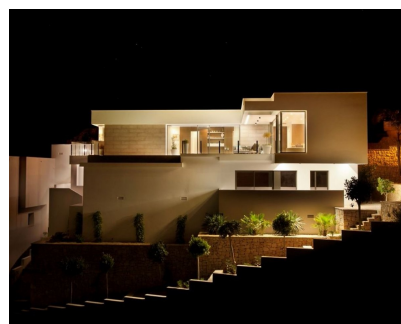

## Lyxvilla med panorama utsikt

/ Benitachell / CUMBRES DEL SOL / Ref: 01.11.C20

från:  
**985.000 €**

**Försäljningstyp :** Ny Byggnation

**Energicertifikat :** B

**Sovrum :** 3

**Badrum :** 3

**Pool :** Privat pool

**Trädgård :** Ja

**Parkering :** Utan Parkering

**Bostadsyta :** 351.00m<sup>2</sup>

**Tomtyta :** 955m<sup>2</sup>

Lyxvillor med 3 sovrum, 3 badrum. Här har man prioriterat rymd och funktion av ytorna, element som den rörliga väggen som integrerar köket och vardagsrummet. Sovrum, respektive badrum och gästrum är placerat på bottenvåningen med privat terrass.~ Villan ligger i Norra Costa Blanca, med vikar och vacker natur. Endast 3 minuters promenad till centrum, restauranger, sportområden med tennisbanor och paddelbanor. Allt detta endast 1 timmas bilfärd från flygplatsen.~