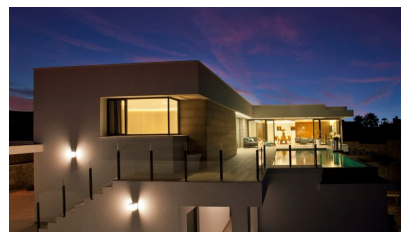

## Lyxvilla med panorama utsikt

/ Benitachell / CUMBRES DEL SOL / Ref: 01.11.C20

från:  
**985.000 €**

**Försäljningstyp :** Ny Byggnation

**Energicertifikat :** B

**Sovrum :** 3

**Badrum :** 3

**Pool :** Privat pool

**Trädgård :** Ja

**Parkering :** Utan Parkering

**Bostadsyta :** 351.00m<sup>2</sup>

**Tomtyta :** 955m<sup>2</sup>

Lyxvillor med 3 sovrum, 3 badrum. Här har man prioriterat rymd och funktion av ytorna, element som den rörliga väggen som integrerar köket och vardagsrummet. Sovrum, respektive badrum och gästrum är placerat på bottenvåningen med privat terrass.~ Villan ligger i Norra Costa Blanca, med vikar och vacker natur. Endast 3 minuters promenad till centrum, restauranger, sportområden med tennisbanor och paddelbanor. Allt detta endast 1 timmas bilfärd från flygplatsen.~